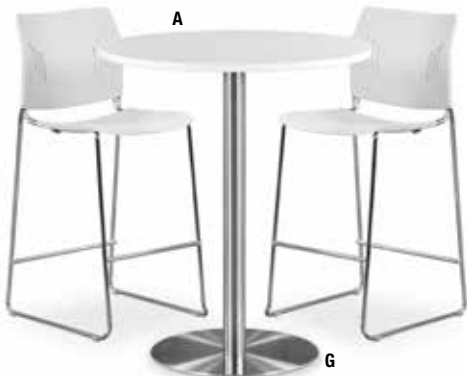

PLT36R, PLTRB2341BRU List $510